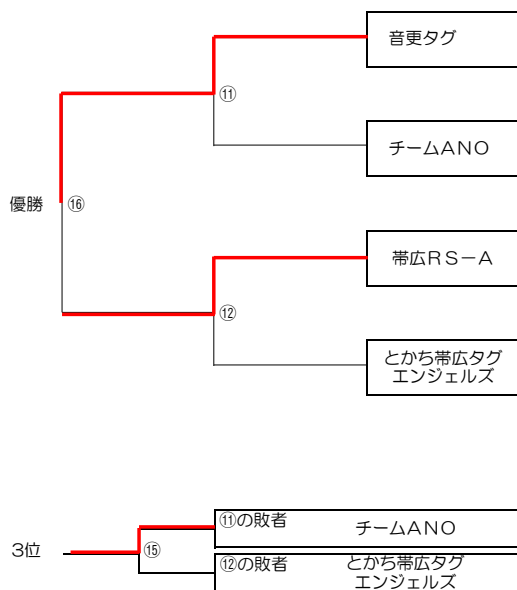

予選リーグ・決勝トーナメント・諸注意

予選リーグ

Aブロック

	音更タグ	豊似リトルサンターズ	帯広RS-A	勝ち点	得失点	順位
音更タグ		○ 9-1	○ 5-4	6	9	1
豊似リトルサンターズ	×		×	0	-13	3
帯広RS-A	×	○		3	4	2

Bブロック

	とち帯広タグエンジェルス	チームANO	帯広RS-B	勝ち点	得失点	順位
とち帯広タグエンジェルス		○ 6-4	○ 8-1	6	9	1
チームANO	×		○ 6-2	3	2	2
帯広RS-B	×	×		0	-11	3

《順位決定方法》

勝ち点の計算は、勝ち3点、引分け2点、負け1点とし、勝ち点の多い順に、順位を決める。
勝ち点が同点の場合は、得失点の多いチームを上位とし、得失点も同点の場合は、抽選により決定する。
各ブロック上位2チームが決勝トーナメントに進出

決勝トーナメント

3年生以下エキシビジョンマッチ

諸注意

- 参加申込書の本譜（押印したもの）を持参し、大会本部へ提出してください。
- 当日、9：15から大会本部にてコーチ会議を行いますので、チーム責任者は出席してください。
確認事項は以下の通り
- ① セーフティアシスタント及びウォーターボーイは当該試合のチームが任にあたる。（兼務可）
- ② 自分の前の試合が始まったら、コーチと選手は大会本部に集まり、**タグ・ピスを担当主審**から受け取る。
このときに選手代表がホール・コート選択のためのトスを行います。
- ③ 前の試合が終わり選手が退場したら、次の試合の先発選手は速やかに入場し、審判のあいさつの後、試合をすく開始いたします。
- ④ 試合中の交代は、トライ後やハーフタイムなどに行い、サブコントローラーに申し出ること。
交代は何度行っても良いので、前半中に全員が出場するよう配慮すること。
- ⑤ ハーフタイムは1分なので、速やかに水分補給（ウォーターボーイが入場）し、コートチェンジを行う。
- ⑥ 競技の進行上、開始前、終了後共にあいさつは行わない。
- ⑦ ベンチは本部席からコートを見て対戦チーム表の前記が右側（西）、後記が左側（東）とする。
- ⑧ 試合終了後、速やかにベンチを空け、担当した**タグ・ピスを主審**に返却すること。
- ⑨ 試合中、過度のコーチング・指示は厳に慎むこと。場合によっては、退場等を行います。
- ⑩ 北海道大会への参加の意向を確認しますので、事前に検討しておいて下さい。（開催日：2023年1月9日 場所：北広島総合体育館 開場 9：00）
優勝チームは北海道大会への出場権があります。
- ⑪ チーム控え場所は、2階ギャラリーとし、食事（軽食）・休憩等を行う。貴重品の管理については、各チームで行うこと。
- ⑫ 会場の使用には注意をはらい、特にゴミ等の扱いは各チームで責任を持ち管理すること。
- ⑬ 大会出場選手の肖像権並びに全ての権限は主催者にあるものとする。
- ⑭ 休日当番病院については、本部にて確認のこと。
帯広市急病センター26-1099