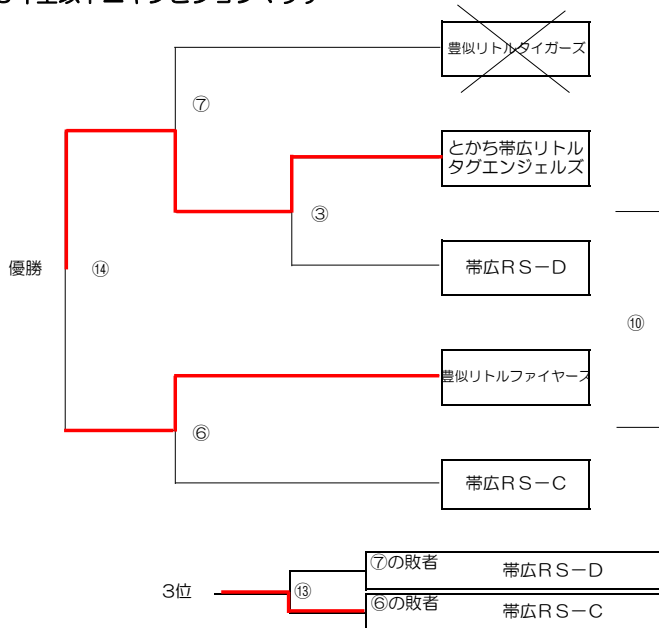

予選リーグ・決勝トーナメント・諸注意

予選リーグ

Aブロック

	音更タグ	豊似リトルサンターズ	帯広RS-A	勝ち点	得失点	順位
音更タグ		○ 9-1	○ 5-4	6	9	1
豊似リトルサンターズ	×		×	0	-13	3
帯広RS-A	×	○		3	4	2

Bブロック

	とち帯広タグエンジェルス	チームANO	帯広RS-B	勝ち点	得失点	順位
とち帯広タグエンジェルス		○ 6-4	○ 8-1	6	9	1
チームANO	×		○ 6-2	3	2	2
帯広RS-B	×	×		0	-11	3

《順位決定方法》

勝ち点の計算は、勝ち3点、引分け2点、負け1点とし、勝ち点の多い順に、順位を決める。
勝ち点が同点の場合は、得失点の多いチームを上位とし、得失点も同点の場合は、抽選により決定する。
各ブロック上位2チームが決勝トーナメントに進出

決勝トーナメント

3年生以下エキシビジョンマッチ

諸注意

- 参加申込書の本譜（押印したもの）を持参し、大会本部へ提出してください。
- 当日、9：15から大会本部にてコーチ会議を行いますので、チーム責任者は出席してください。
確認事項は以下の通り
- ① セーフティアシスタント及びウォーターボーイは当該試合のチームが任にあたる。（兼務可）
- ② 自分の前の試合が始まったら、コーチと選手は大会本部に集まり、**タグ・ピスを担当主審**から受け取る。
このときに選手代表がホール・コート選択のためのトスを行います。
- ③ 前の試合が終わり選手が退場したら、次の試合の先発選手は速やかに入場し、審判のあいさつの後、試合をすく開始いたします。
- ④ 試合中の交代は、トライ後やハーフタイムなどに行い、サブコントローラーに申し出ること。
交代は何度行っても良いので、前半中に全員が出場するよう配慮すること。
- ⑤ ハーフタイムは1分なので、速やかに水分補給（ウォーターボーイが入場）し、コートチェンジを行う。
- ⑥ 競技の進行上、開始前、終了後共にあいさつは行わない。
- ⑦ ベンチは本部席からコートを見て対戦チーム表の前記が右側（西）、後記が左側（東）とする。
- ⑧ 試合終了後、速やかにベンチを空け、担当した**タグ・ピスを主審**に返却すること。
- ⑨ 試合中、過度のコーチング・指示は厳に慎むこと。場合によっては、退場等を行います。
- ⑩ 北海道大会への参加の意向を確認しますので、事前に検討しておいて下さい。（開催日：2023年1月9日 場所：北広島総合体育館 開場 9：00）
優勝チームは北海道大会への出場権があります。
- ⑪ チーム控え場所は、2階ギャラリーとし、食事（軽食）・休憩等を行う。貴重品の管理については、各チームで行うこと。
- ⑫ 会場の使用には注意をはらい、特にゴミ等の扱いは各チームで責任を持ち管理すること。
- ⑬ 大会出場選手の肖像権並びに全ての権限は主催者にあるものとする。
- ⑭ 休日当番病院については、本部にて確認のこと。
帯広市急病センター26-1099