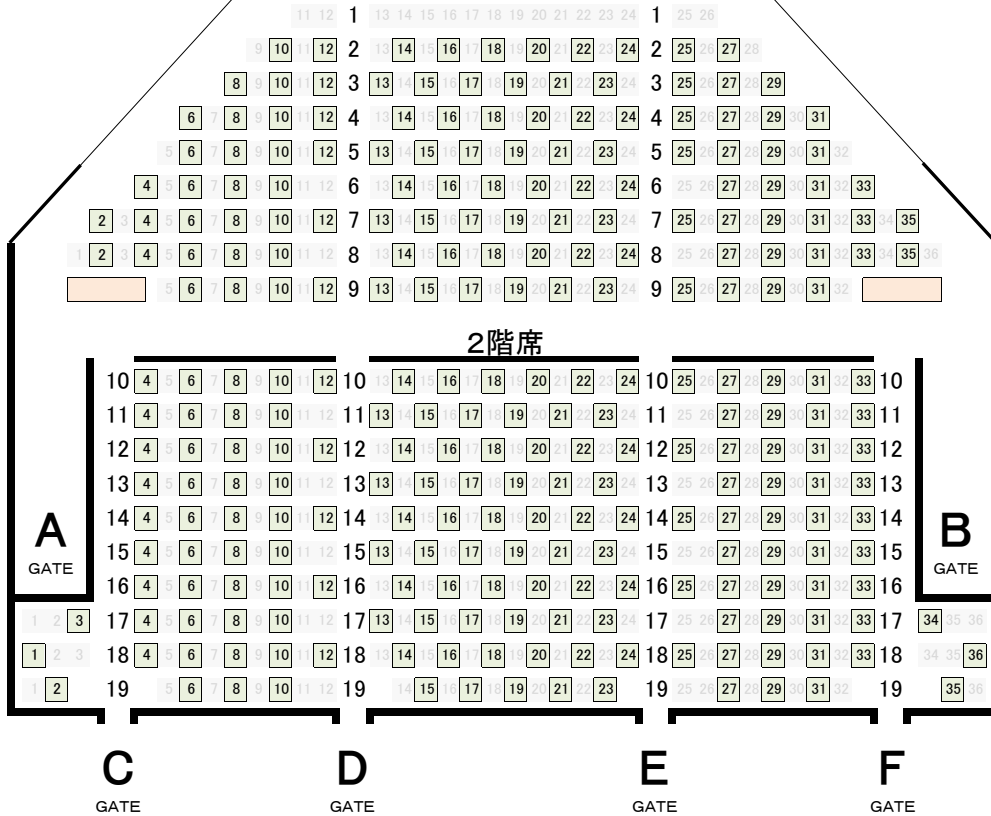

帯広市民文化ホール 小ホール

ステージ

1階席

入場者数制限
50% 適用時

(令和2年7月1日一部変更)

※列によって欠番がありますのでご注意ください。

身障者用スペース(4席分)

車イスでご入場の方のために車イスがそのまま使えるスペースをご用意しております。

小ホール座席数／265席

1階 1～9列 112席
2階 10～19列 153席