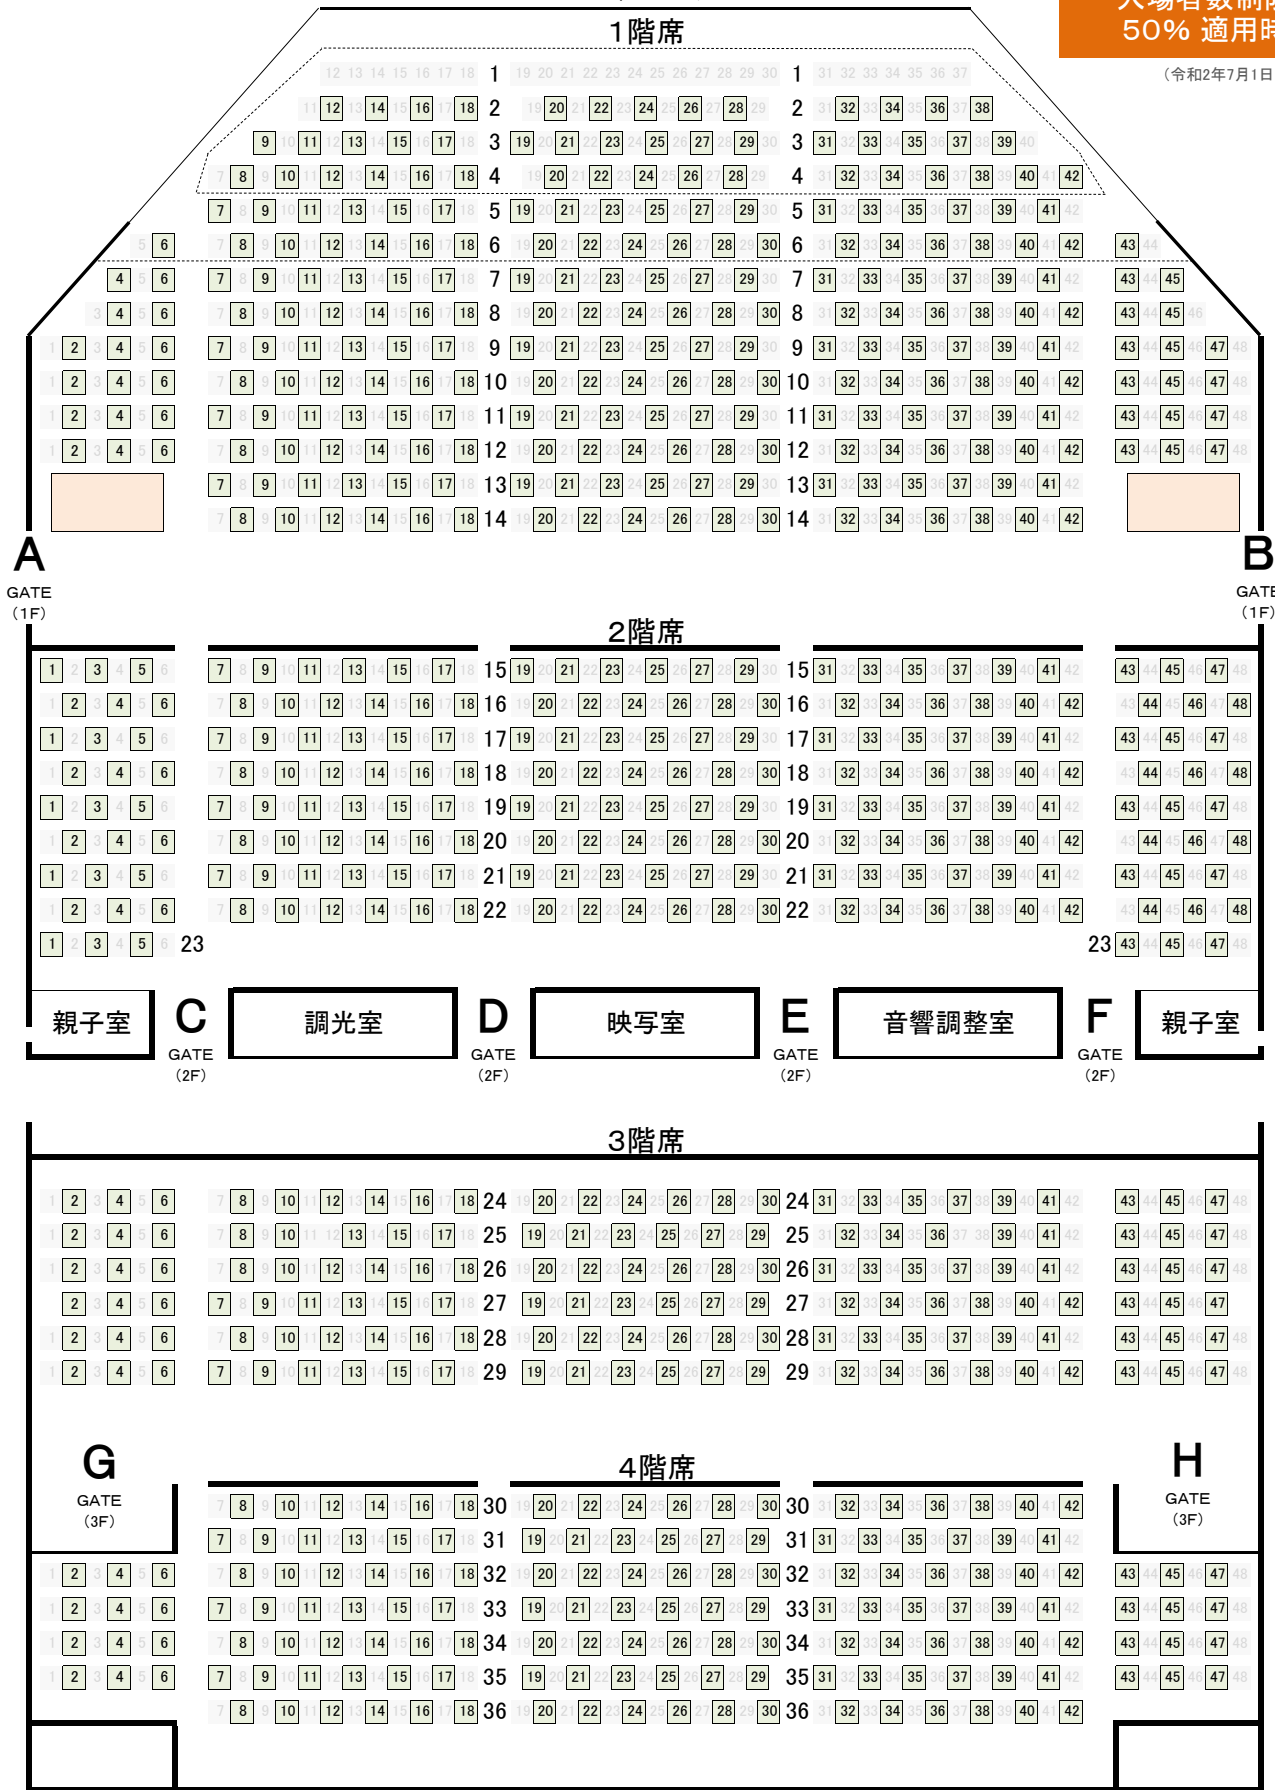

帯広市民文化ホール 大ホール

ステージ

入場者数制限
50% 適用時

(令和2年7月1日一部変更)

※列によって欠番がありますのでご留意下さい。

※3、4階席へは、ホワイエ3FのGゲート及びHゲートからでなければお入りになれません。

大ホール座席数／750席

1階	1～14列	260席 (オーケストラピット使用時 -84席)
2階	15～23列	198席
3階	24～29列	142席
4階	30～36列	150席

身障者スペース(8席分)

車イスでご入場の方のために車イスがそのまま使えるスペースをご用意しております。