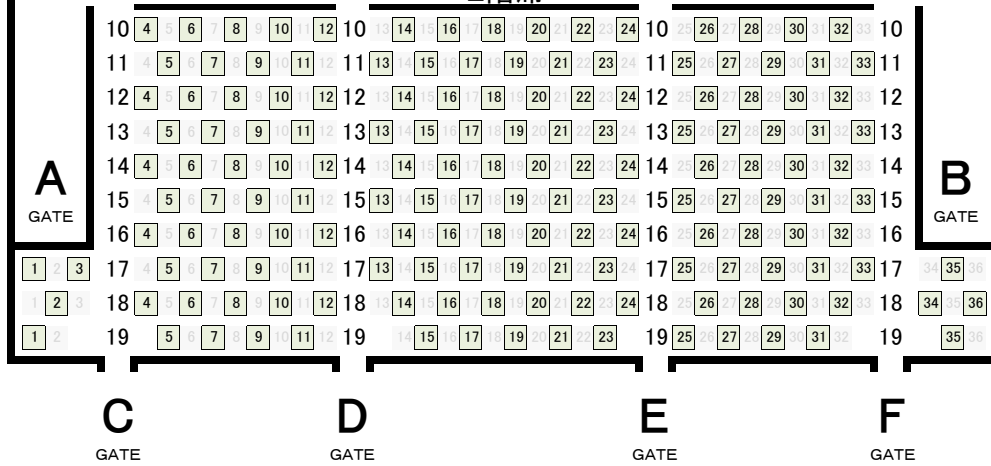

帯広市民文化ホール 小ホール

ステージ

入場者数制限
50% 適用時

1階席

2階席

※列によって欠番がありますのでご留意下さい。

小ホール座席数／268席

身障者用スペース(4席分)

車イスでご入場の方のために車イスがそのまま使えるスペースをご用意しております。

1階 1～9列 112席
2階 10～19列 156席