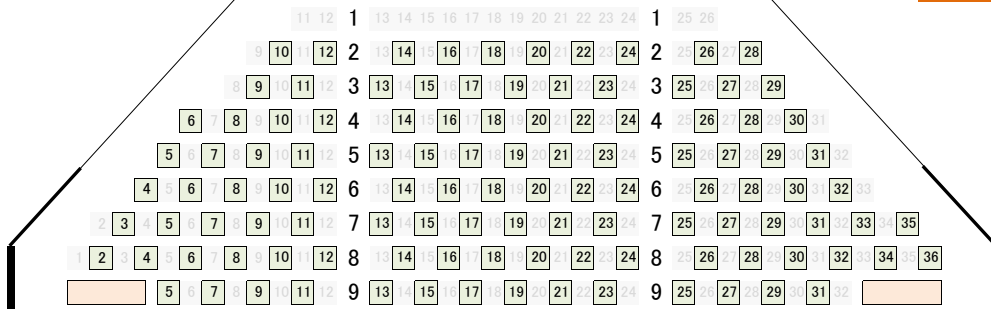

帯広市民文化ホール 小ホール

ステージ

入場者数制限
50% 適用時

1階席

2階席

※列によって欠番がありますのでご留意下さい。

小ホール座席数／268席

身障者用スペース(4席分)

車イスでご入場の方のために車イスがそのまま使えるスペースをご用意しております。

1階 1～9列 112席
2階 10～19列 156席