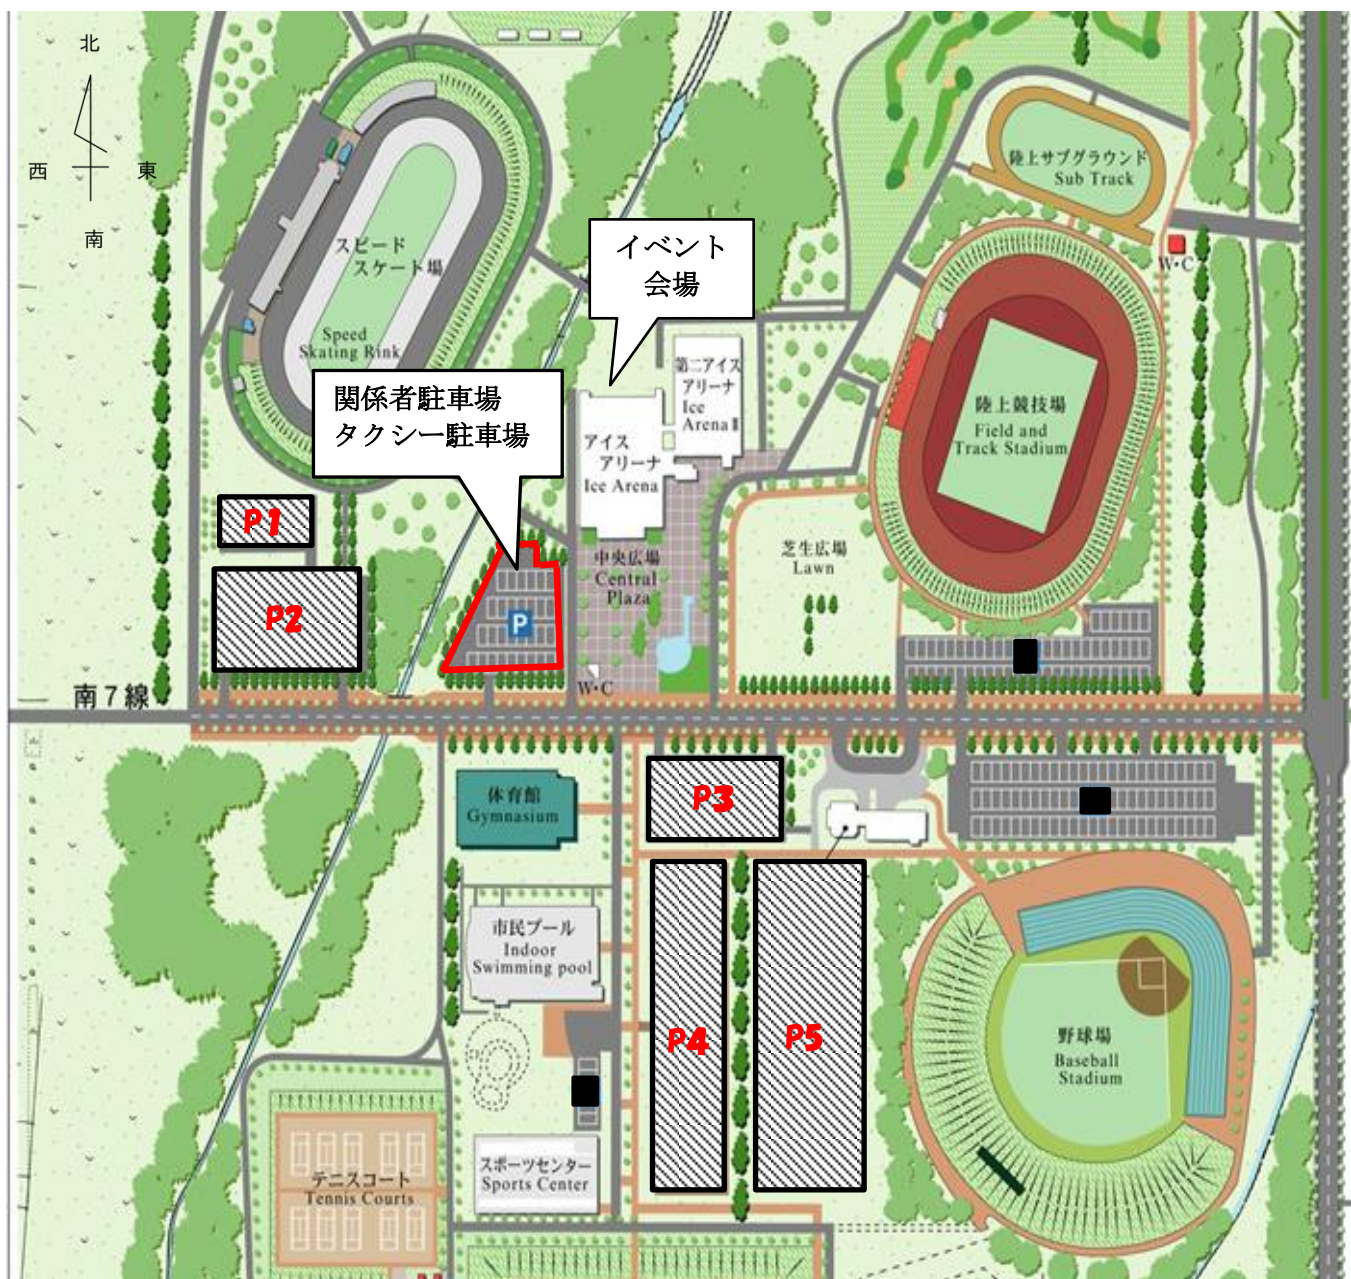

浅田真央サックスツアー帯広公演ご来場の方へ 駐車場のご案内

8月17日（土）・18日（日）はイベント開催のため、駐車場の混雑が予想されます。

ご来場の際は、出来る限り乗り合わせでお越しいただくか公共交通機関(タクシー・バス等)をご利用ください。

なお、アイスアリーナ駐車場は関係者ならびにタクシー専用駐車場となっており、一般の方は駐車出来ません。

イベントにお越しのお客様の駐車場につきましては、下記の通りとなっております。

係員の誘導に従い、ご協力の程よろしくお願いいたします。

※P1.2.3.4.5の駐車場が満車になった場合は、近隣の運動施設駐車場に停めていただきます。

※指定箇所以外への駐車は、ご遠慮をお願いいたします。

↑
至国道38号線

↓
至大空団地