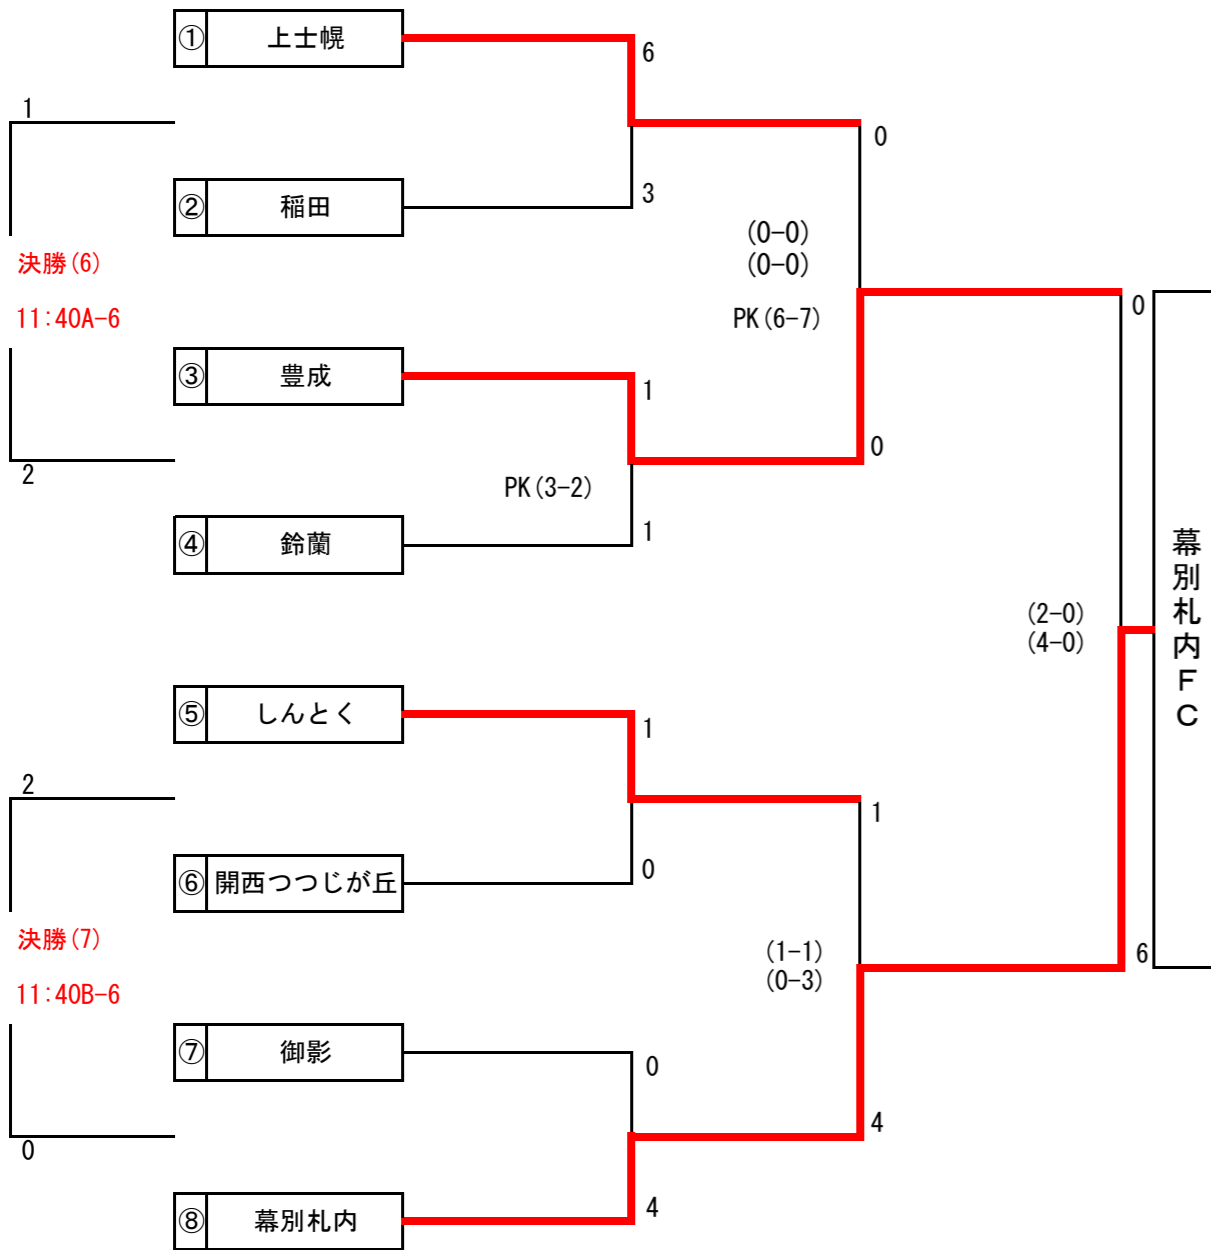

第31回 財団杯 (U-12) 少年サッカー大会

順位別リーグ組合せ表

2018/9/23 (日)

帯広の森球技場

決勝トーナメント 全コート

決勝トーナメントにおいて同点の場合はPK戦(3名)により勝敗を決する。
敗者戦で同点の場合はそのまま試合を終了する。

順位別リーグ

A~Dコート

Bブロック		A/B/Dコート		勝ち点	得失点	総得点	順位
	清水	士幌	札南				
1	清水	A1 △ 0 - 0	B4 ● 0 - 3	1	-3	0	3
2	士幌	△ 0 - 0	D7 ● 0 - 1	1	-1	0	2
3	札南	○ 3 - 0	○ 1 - 0	6	4	4	1

Cブロック		A/B/Cコート		勝ち点	得失点	総得点	順位
	光南	足寄	本別				
4	光南	B1 ○ 2 - 1	C4 ○ 1 - 0	6	2	3	1
5	足寄	● 1 - 2	A8 ○ 3 - 0	3	2	4	2
6	本別	● 0 - 1	● 0 - 3	0	-4	0	3

Dブロック		B/C/Dコート		勝ち点	得失点	総得点	順位
	明星H	西帯広	浦幌				
7	明星H	C1 ○ 2 - 1	D4 ○ 6 - 1	6	6	8	1
8	西帯広	● 1 - 2	B8 ○ 4 - 1	3	2	5	2
9	浦幌	● 1 - 6	● 1 - 4	0	-8	2	3

Eブロック		C/Dコート		勝ち点	得失点	総得点	順位
	大空	緑陽台	陸別				
10	大空	D1 ○ 3 - 1	C5 △ 1 - 1	4	2	4	2
11	緑陽台	● 1 - 3	C8 ● 3 - 5	0	-4	4	3
12	陸別	△ 1 - 1	○ 5 - 3	4	2	6	1