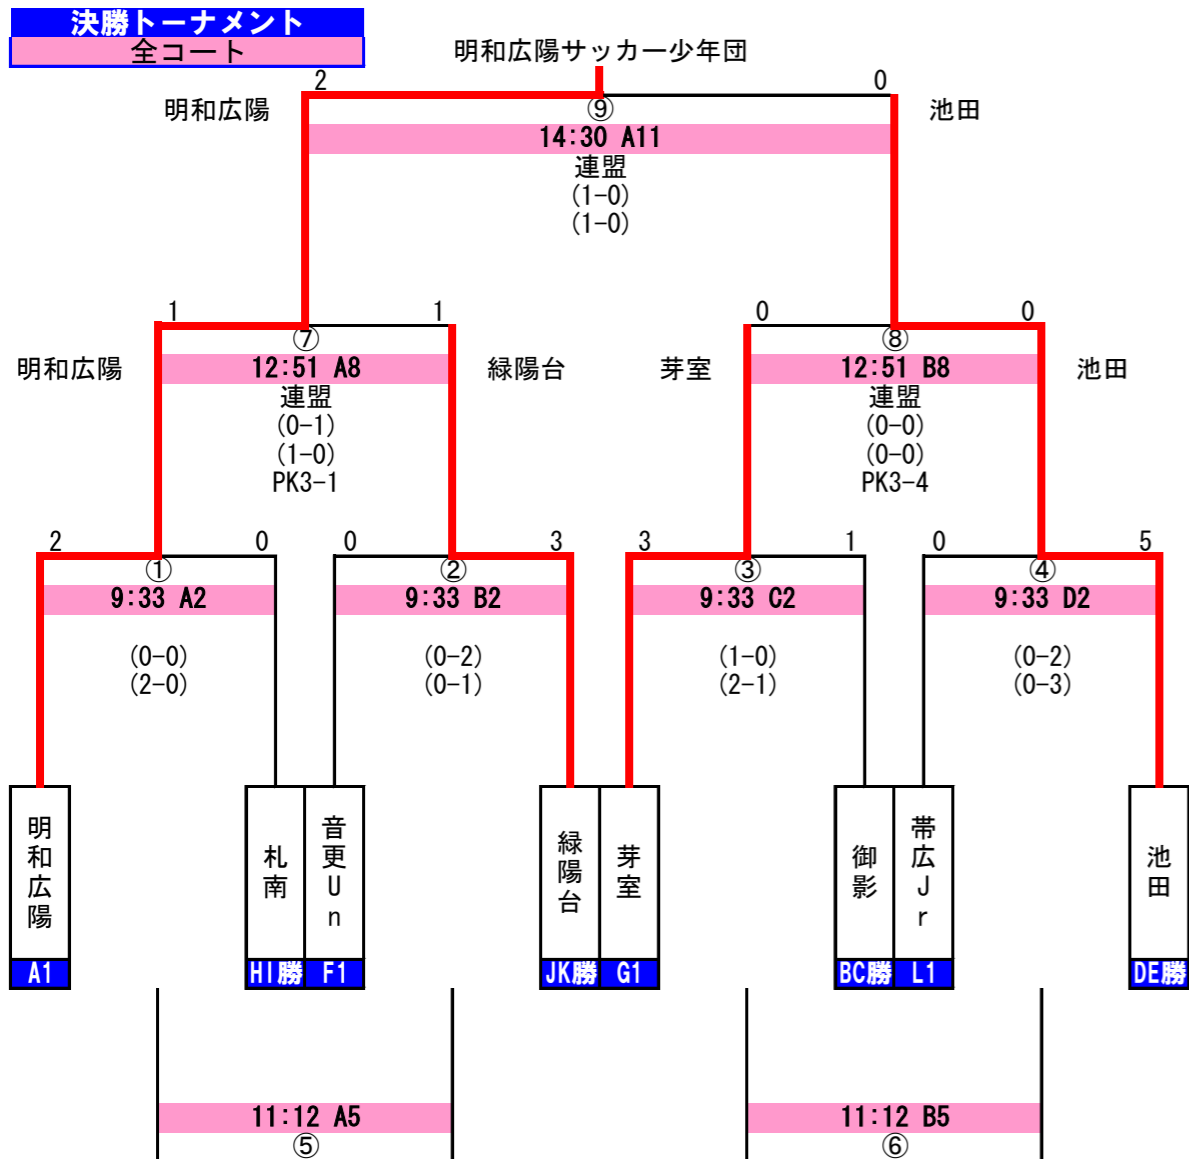

第28回 財団杯 (U-12) 少年サッカー大会

順位別リーグ組合せ表

2014/8/31 (日)

帯広の森球技場

順位別リーグ A~Dコート

Aブロック (Aコート)		勝ち点	得失点	総得点	順位
1	鈴蘭	6	3	5	1
2	しんとく	3	0	4	2
3	陸別	0	-3	2	3

Bブロック (Bコート)		勝ち点	得失点	総得点	順位
4	光南	3	-1	3	2
5	開西つじが丘	0	-3	0	3
6	幕別札内	6	4	5	1

Iブロック (C・Dコート)		勝ち点	得失点	総得点	順位
#	中札内	0	-5	3	4
#	緑ヶ丘	3	-2	5	3
#	啓西	9	5	6	1
#	大空	6	2	5	2

競技規則

- 本年度日本サッカー協会8人制サッカールールと審判法の8人制サッカールールによる。
- 本大会において退場させられた者は次の1試合に出場できず、それ以降の処置については本大会の規律委員会で決定する。
- 試合中選手に退場者がした場合、補充することができる。主審は競技者が補充されようとしている間は試合を停止する。
- 本大会期間中、警告を2度受けたものは次の1試合に出場できない。
- ゴールキーパーは、事前に主審に通知した上で、試合の停止中に入れ替わることができる。
- 交代して退いた競技者は交代要員となり再び出場することができる。回数は制限しない。

競技方法

- 順位リーグは勝ち点・得失点差・総得点・当該チームの戦績・抽選の順で順位を決定する。
- 決勝トーナメントにおいて同点の場合はPK戦(3名)により勝敗を決定する。敗者戦で同点の場合、サドンデスのPKにより勝敗を決定する。次回戦がない場合はそのまま試合を終了する。

審判運営

- 審判3人制で行う。
- 公認審判員2名以上をエントリーし割当て通り審判運営を行なう。

【閉会式】 15:15予定 準決勝進出チーム。

試合時間

12分-4分-12分

インターバル4分(前半終了から後半開始まで)

試合時間及び審判割り当て

Aコート				Bコート			
時間	試合	対戦チーム	審判	時間	試合	対戦チーム	審判
9:00	1	鈴蘭 : しんとく	③	9:00	1	光南 : 開西つじが丘	③
9:33	2	決T① : ①	①	9:33	2	決T② : ②	②
10:06	3	上士幌 : 浦幌	②	10:06	3	音更Jr : 白人	②
10:39	4	鈴蘭 : 陸別	⑥	10:39	4	若葉 : 豊成	⑥
11:12	5	決T⑤ : ⑦	⑦	11:12	5	決T⑥ : ⑦	⑦
11:45	6	上士幌 : 川西	④	11:45	6	光南 : 幕別札内	④
12:18	7	若葉 : 森の里	⑤	12:18	7	音更Jr : 大樹	⑤
12:51	8	決T⑦ : ⑧	⑧	12:51	8	決T⑧ : ⑧	⑧
13:24	9	しんとく : 陸別	⑩	13:24	9	開西つじが丘 : 幕別札内	⑩
13:57	10	浦幌 : 川西	⑨	13:57	10	白人 : 大樹	⑨
14:30	11	決T⑨ : ⑩	⑩				