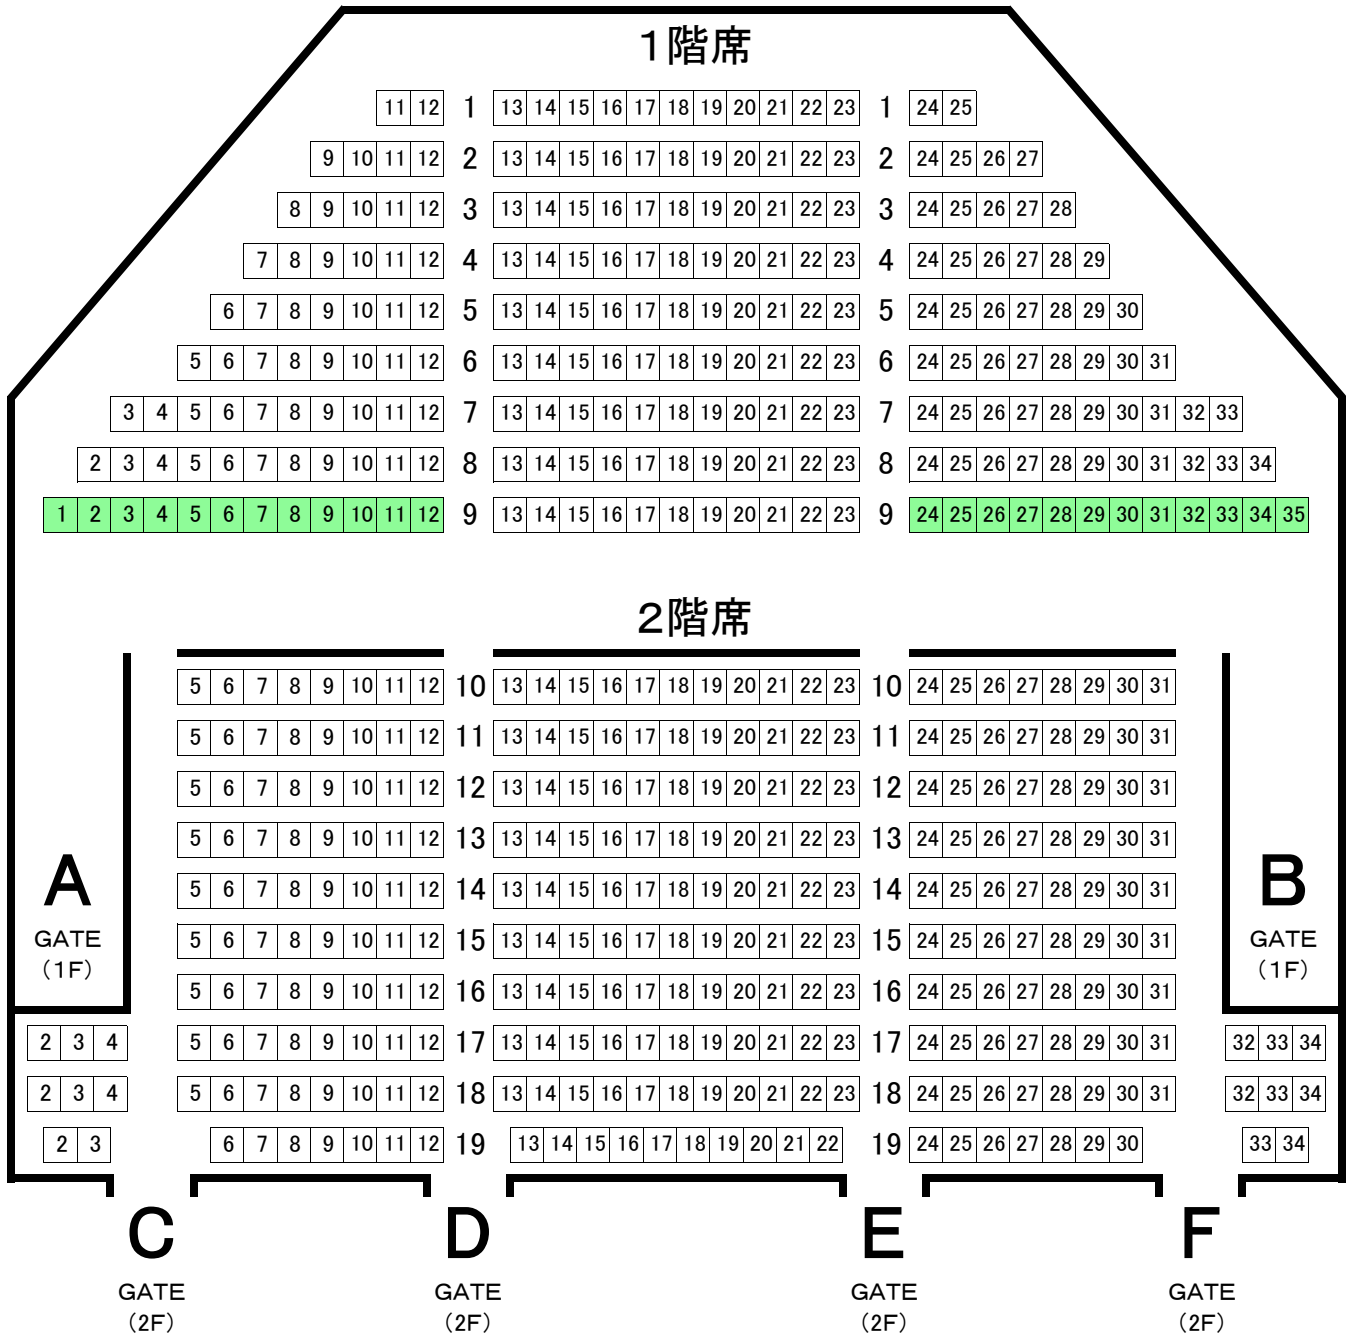

# 帯広市民文化ホール 小ホール

## ステージ

※列によって欠番がありますのでご留意下さい。

■ 身障者用席(12席分) 車イスでご入場の方のために車イスがそのまま使える席をご用意しております。

## 小ホール座席数／512席

1階 1～9列 229席  
2階 10～19列 283席