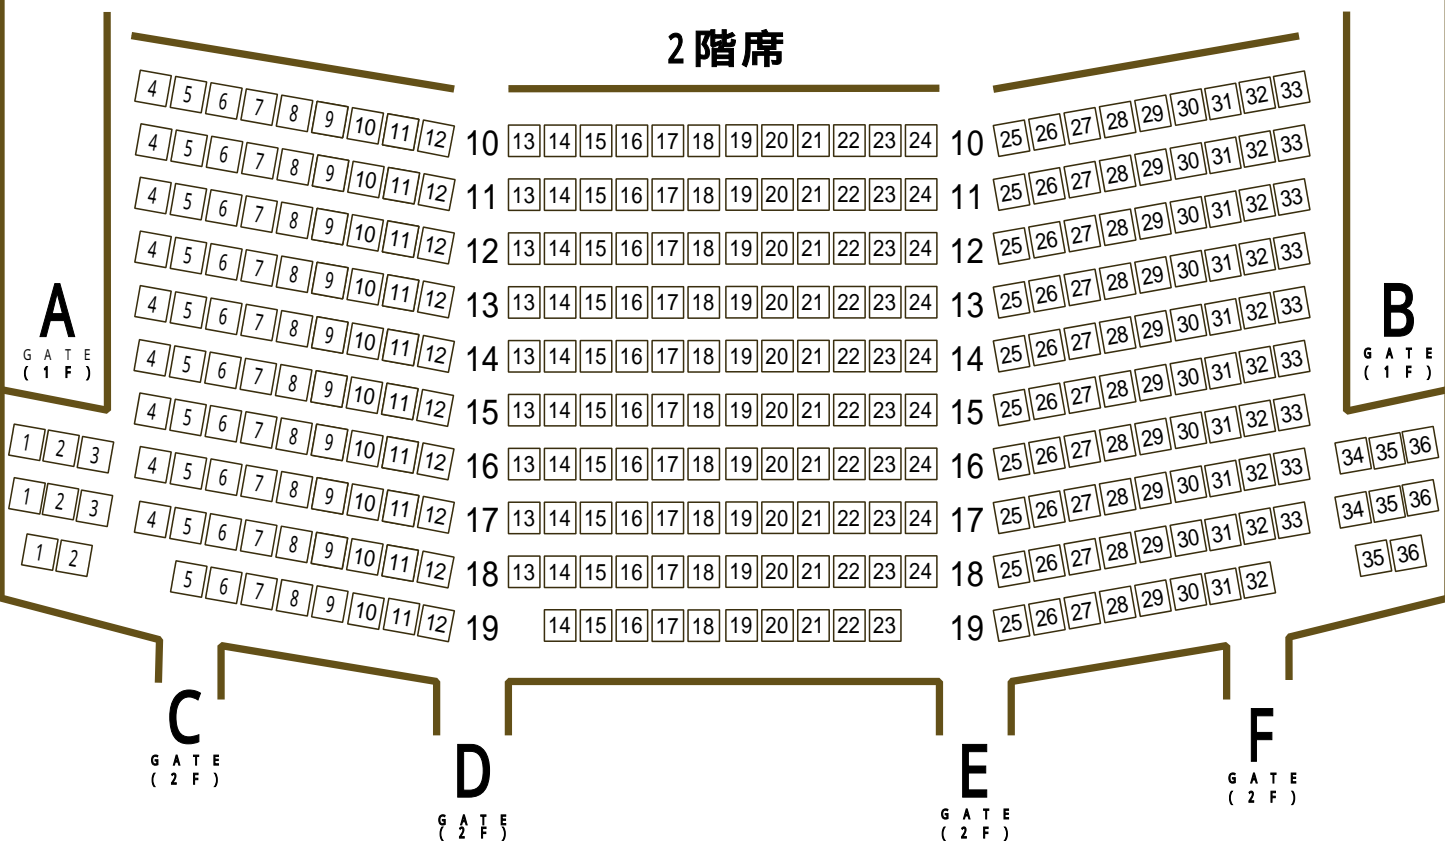

# ステージ

## 1階席

## 2階席

列によって欠番がありますのでご留意下さい。

- 親子席 (28席)
- 身障者用席 (12席分)

背の小さなお子様のため、高さが調節できる席です。

車イスでご入場の方のために車イスがそのまま使える席をご用意しております。

## 小ホール座席数/560席

1階 1～9列 248席  
2階 10～19列 312席