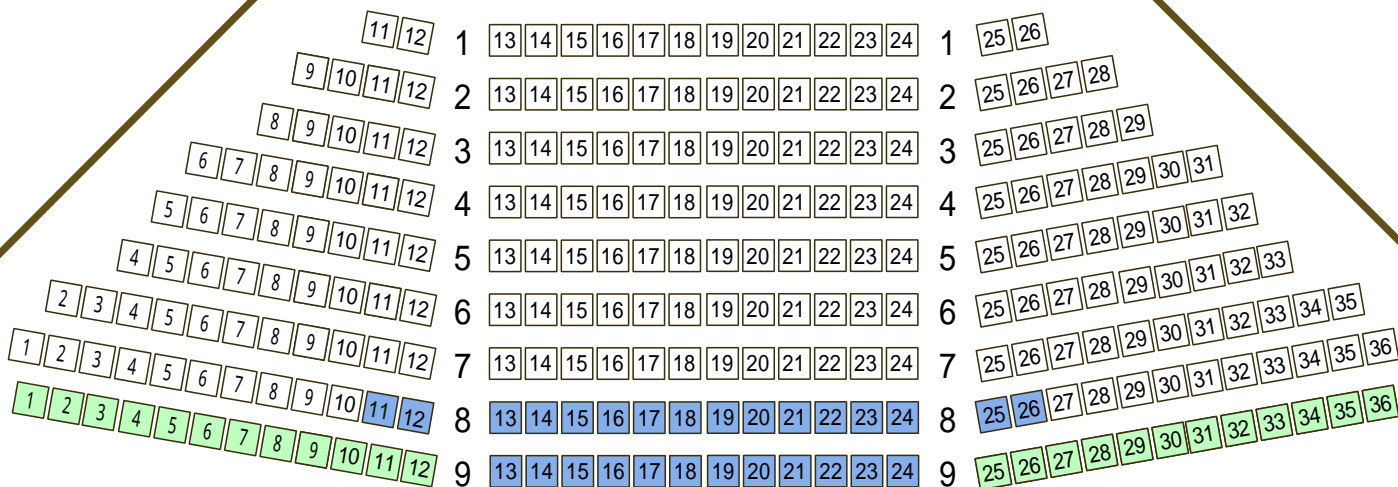

# ステージ

## 1階席

## 2階席

列によって欠番がありますのでご留意下さい。

- 親子席 (28席)
- 身障者用席 (12席分)

背の小さなお子様のため、高さが調節できる席です。

車イスでご入場の方のために車イスがそのまま使える席をご用意しております。

## 小ホール座席数/560席

1階 1～9列 248席  
2階 10～19列 312席