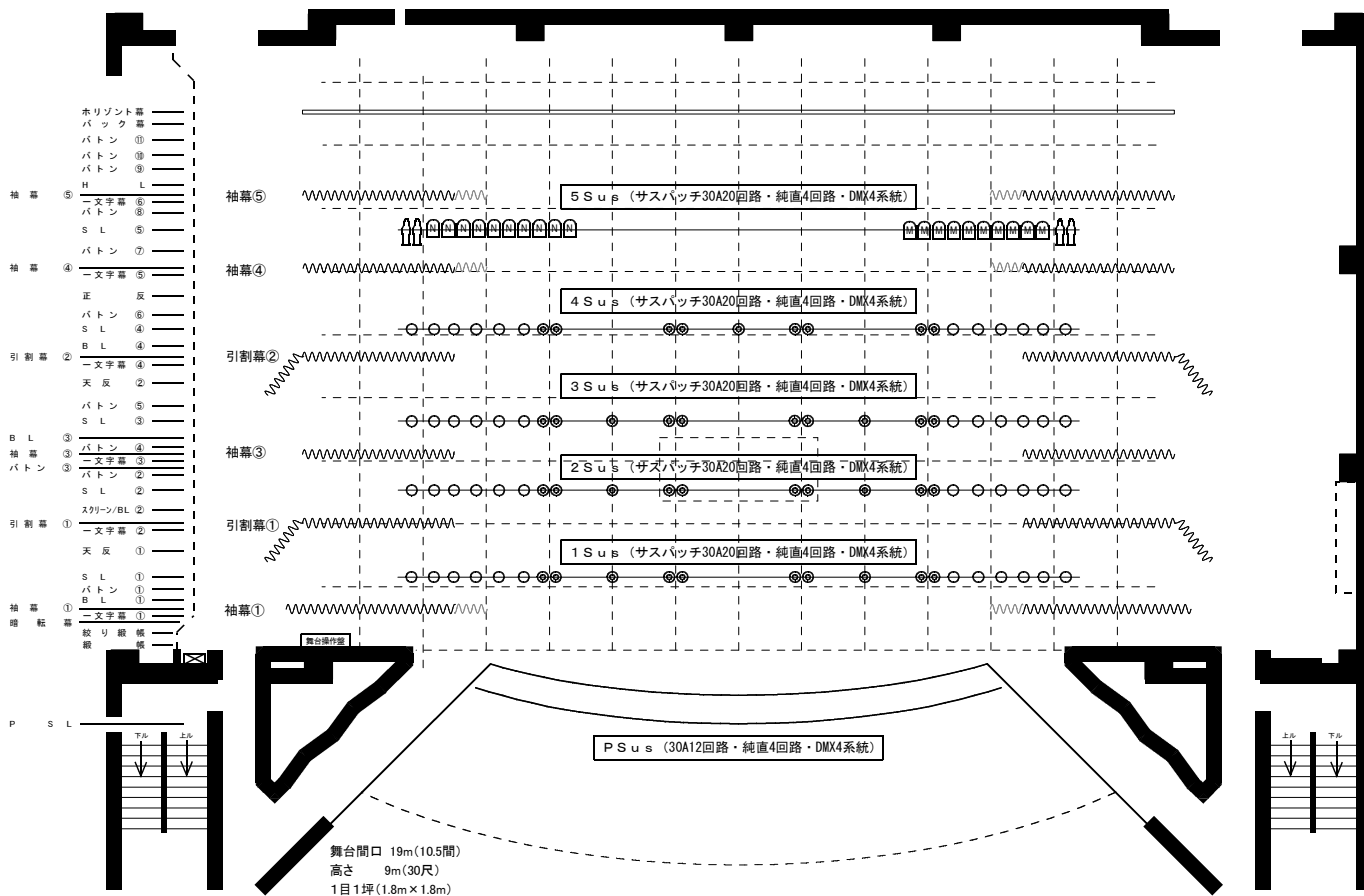

大ホール照明基本仕込み図

U H (1色×24灯)					
71	72	78	63	22	40

L H (1色×27灯)					
86	72	78	59	22	40

B o r (1色×20灯)			
W	W	72	78