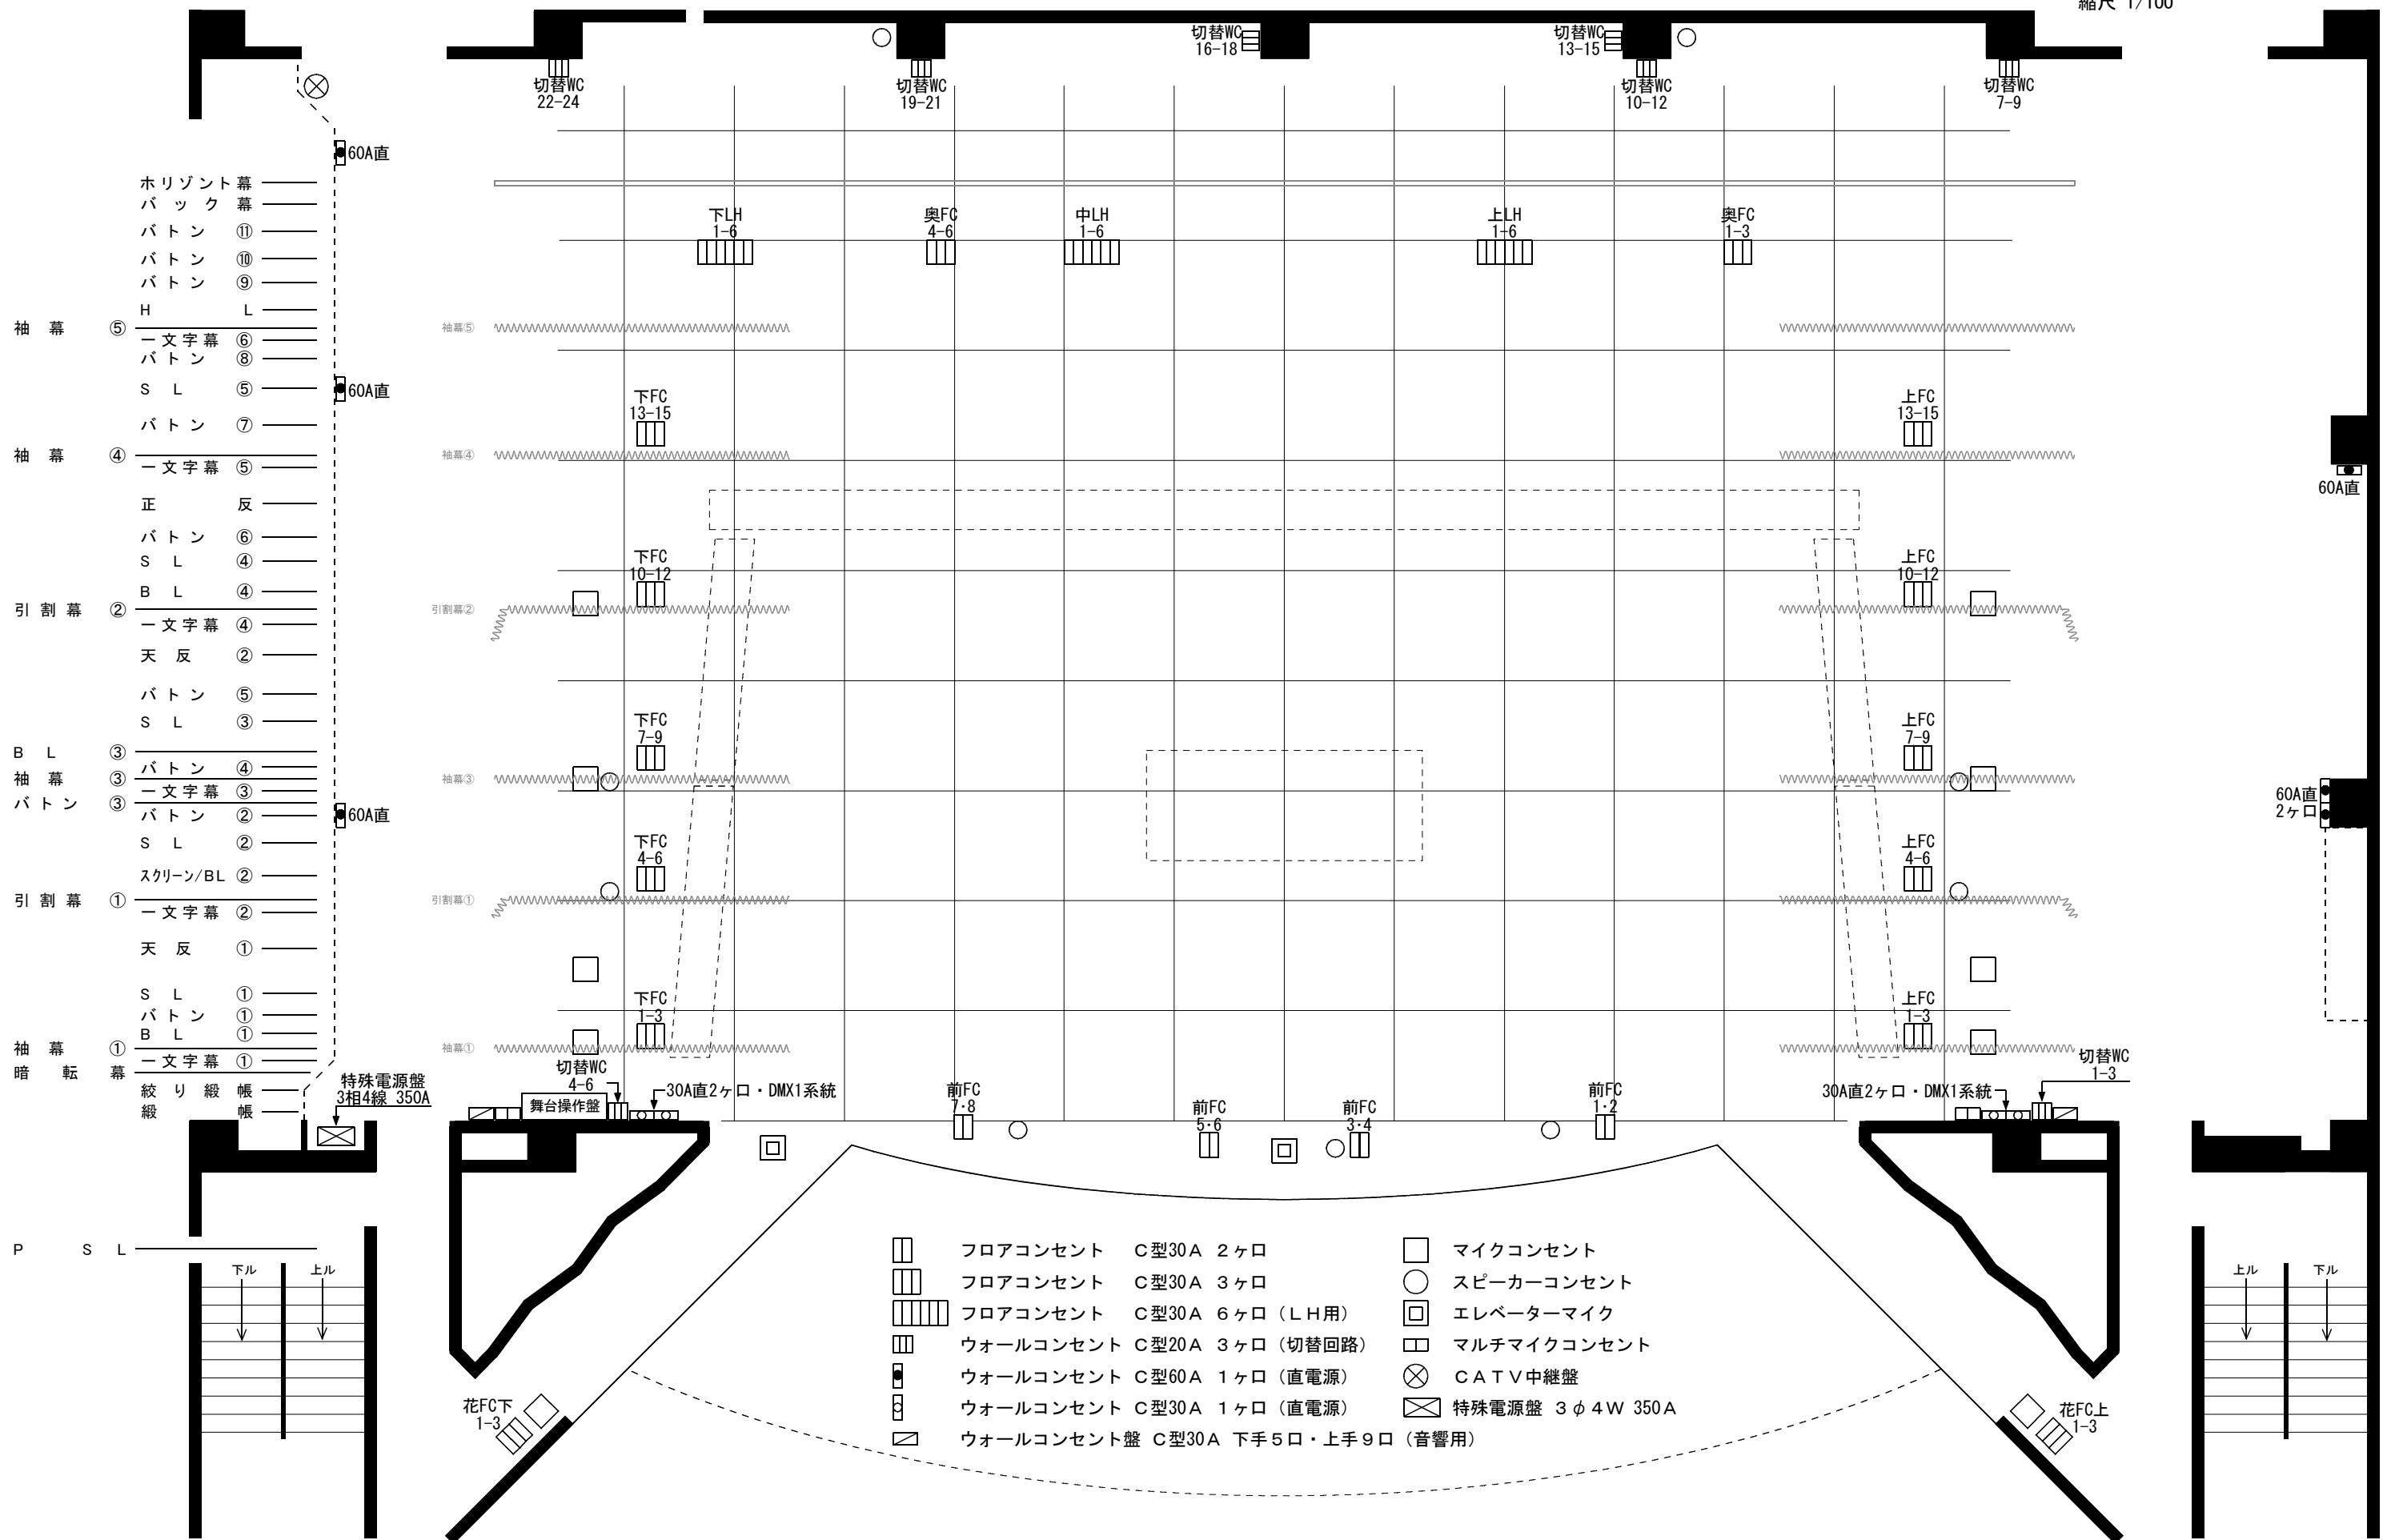

大ホール舞台照明回路図

帯広市民文化ホール 帯広市西5条南11丁目48番地2
PHONE (0155) 23-8111 FAX (0155) 23-8112

舞台間口 19m(10.5間)
高さ 9m(30尺)
1目1坪(1.8m×1.8m)
縮尺 1/100

- 袖幕 ⑤
 - 文字幕 ⑥
 - バトン ⑧
 - S L ⑤
 - バトン ⑦
 - 文字幕 ⑤
- 袖幕 ④
 - 文字幕 ⑤
 - 正 反
 - バトン ⑥
 - S L ④
 - B L ④
- 引割幕 ②
 - 文字幕 ④
 - 天 反 ②
 - バトン ⑤
 - S L ③
- B L 袖幕 ③
 - バトン ④
 - 文字幕 ③
 - バトン ③
 - S L ②
- 引割幕 ①
 - スクリーン/BL ②
 - 文字幕 ②
 - 天 反 ①
 - S L ①
 - バトン ①
 - B L ①
- 袖幕 ①
 - 文字幕 ①

- | | | | |
|--|----------------------------------|--|-----------------|
| | フロアコンセント C型30A 2ヶ口 | | マイクコンセント |
| | フロアコンセント C型30A 3ヶ口 | | スピーカーコンセント |
| | フロアコンセント C型30A 6ヶ口 (LH用) | | エレベーターマイク |
| | ウォールコンセント C型20A 3ヶ口 (切替回路) | | マルチマイクコンセント |
| | ウォールコンセント C型60A 1ヶ口 (直電源) | | CATV中継盤 |
| | ウォールコンセント C型30A 1ヶ口 (直電源) | | 特殊電源盤 3φ4W 350A |
| | ウォールコンセント盤 C型30A 下手5口・上手9口 (音響用) | | |