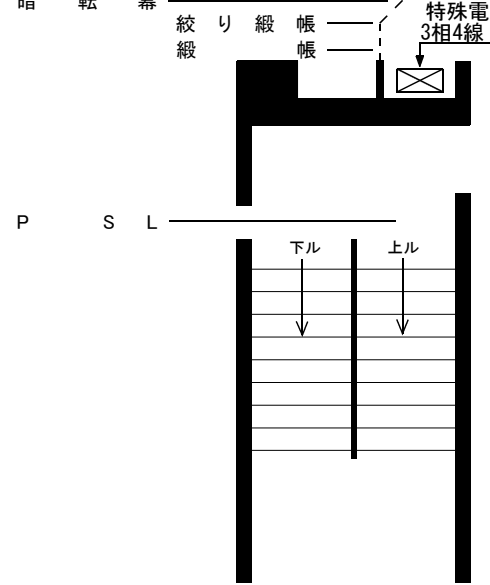

大ホール舞台照明回路図

帯広市民文化ホール 帯広市西5条南11丁目48番地2
PHONE (0155) 23-8111 FAX (0155) 23-8112

舞台間口 19m(10.5間)
高さ 9m(30尺)
1目1坪(1.8m×1.8m)
縮尺 1/100

- 袖幕 ⑤
 - 文字幕 ⑥
 - バトン ⑧
 - S L ⑤
 - バトン ⑦
 - 文字幕 ⑤
- 袖幕 ④
 - 文字幕 ⑤
 - 正 反
 - バトン ⑥
 - S L ④
 - B L ④
- 引割幕 ②
 - 文字幕 ④
 - 天 反 ②
 - バトン ⑤
 - S L ③
- B L 袖幕 ③
 - バトン ④
 - 文字幕 ③
 - バトン ③
 - S L ②
- 引割幕 ①
 - スクリーン/BL ②
 - 文字幕 ②
 - 天 反 ①
 - S L ①
 - バトン ①
 - B L ①
- 袖幕 ①
 - 文字幕 ①

- | | | | |
|--|----------------------------------|--|-----------------|
| | フロアコンセント C型30A 2ヶ口 | | マイクコンセント |
| | フロアコンセント C型30A 3ヶ口 | | スピーカーコンセント |
| | フロアコンセント C型30A 6ヶ口 (LH用) | | エレベーターマイク |
| | ウォールコンセント C型20A 3ヶ口 (切替回路) | | マルチマイクコンセント |
| | ウォールコンセント C型60A 1ヶ口 (直電源) | | CATV中継盤 |
| | ウォールコンセント C型30A 1ヶ口 (直電源) | | 特殊電源盤 3φ4W 350A |
| | ウォールコンセント盤 C型30A 下手5口・上手9口 (音響用) | | |