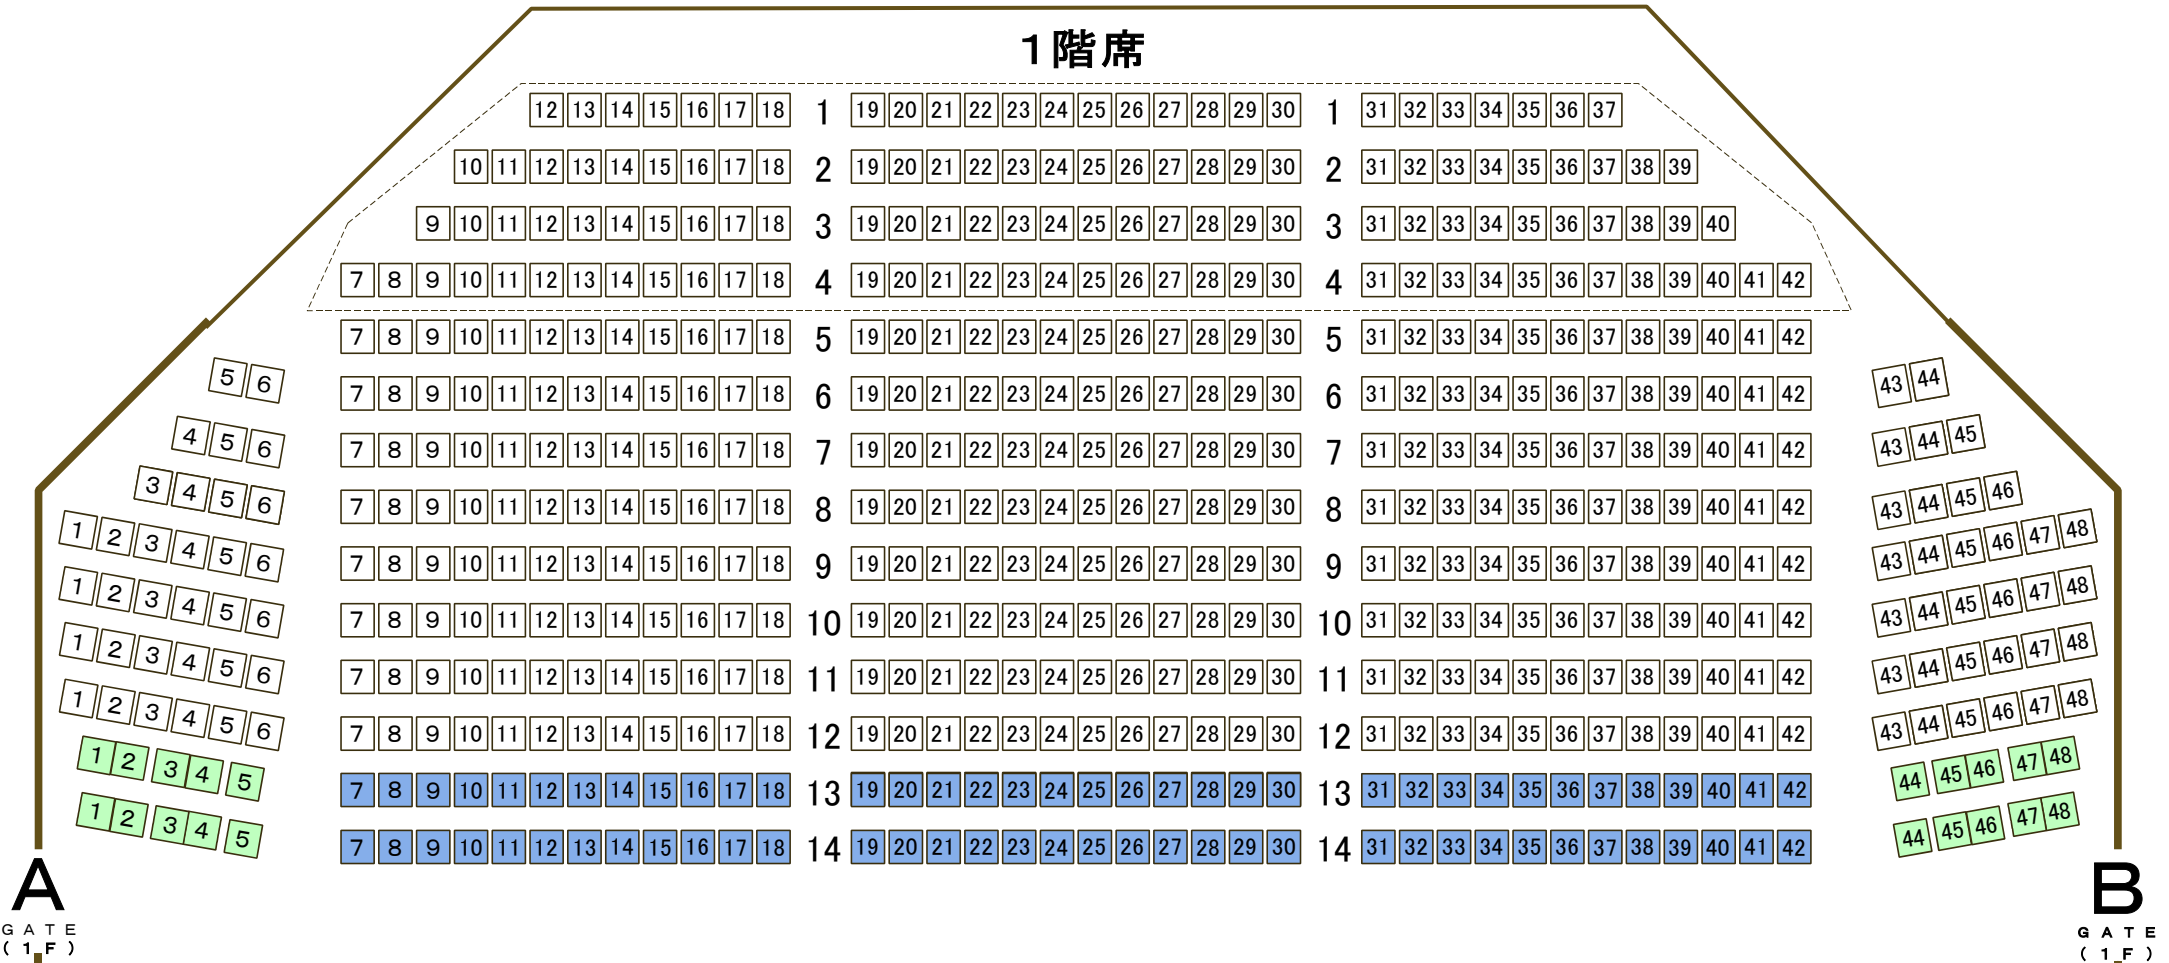

ス テ ー ジ

1階席

2階席

3階席

4階席

※ 列によって欠番がありますのでご留意下さい。
 ※ 3、4階席へは、ホワイエ3F、Gゲート及びHゲートからでなければお入りになれません。

大ホール座席数/1,546席

- **親子席** (72席) 背の小さなお子様のため、高さが調節できる席です。
- **身障者用席** (12席分) 車イスでご入場の方のために車イスがそのまま使える席をご用意しております。
- **母子席** (2室) 赤ちゃんや、小さなお子様とご一緒にステージを楽しんでいただけるスペースです。

1階	1~14列	570席 (内オーケストラピット124席)
2階	15~23列	396席
3階	24~29列	283席
4階	30~36列	297席