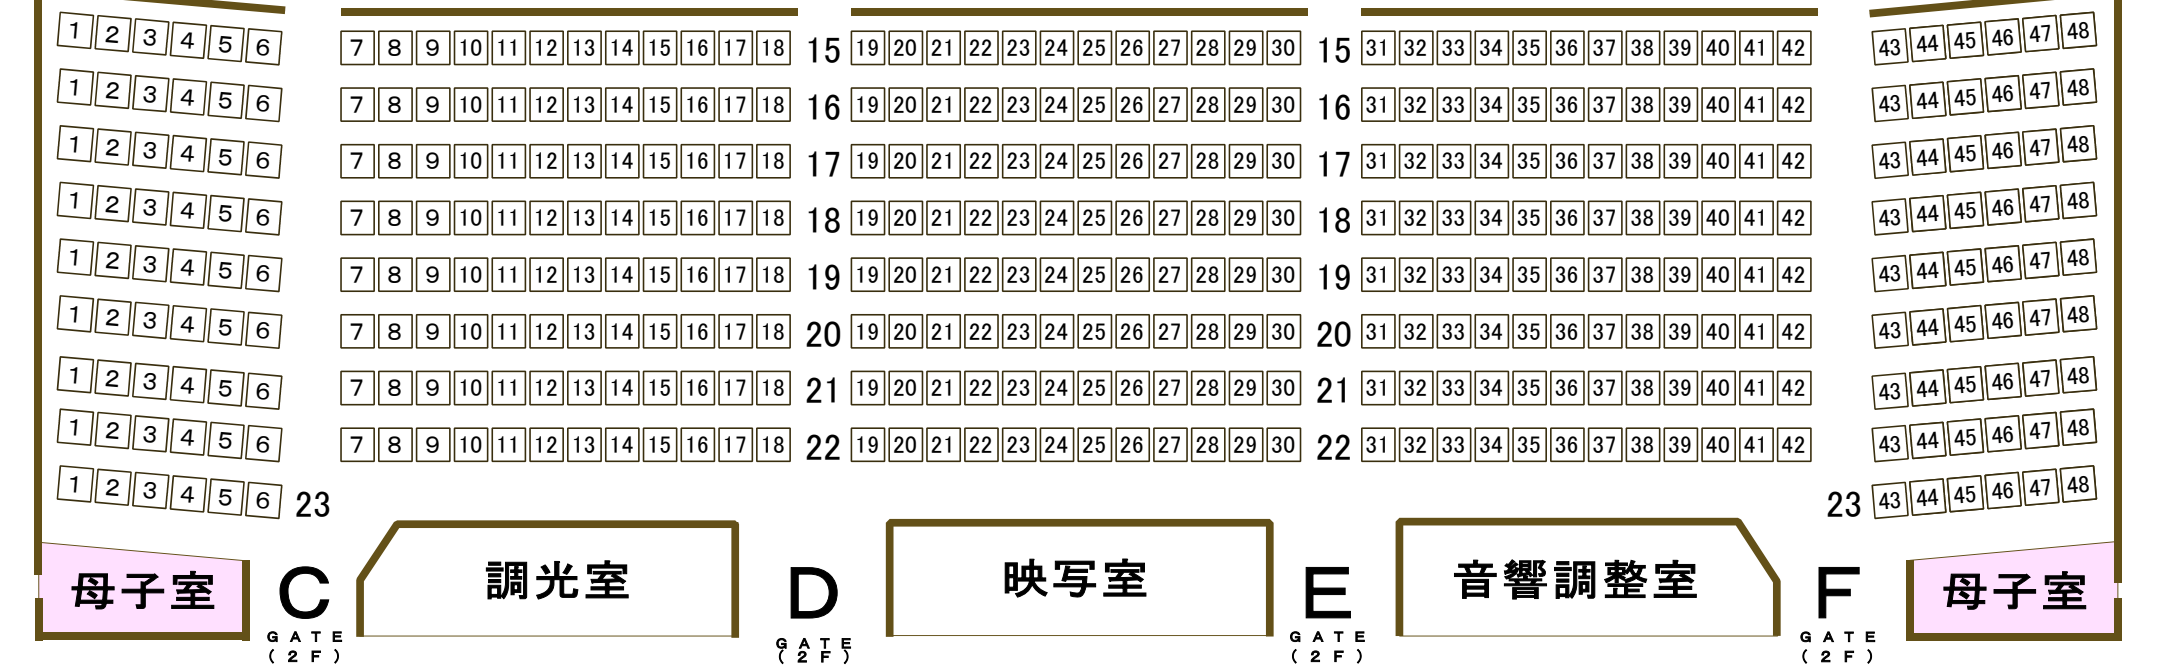

ス テ ー ジ

1階席

2階席

3階席

4階席

※ 列によって欠番がありますのでご留意下さい。
 ※ 3、4階席へは、ホワイエ3F、Gゲート及びHゲートからでなければお入りになれません。

大ホール座席数/1,546席

- **親子席** (72席) 背の小さなお子様のため、高さが調節できる席です。
- **身障者用席** (12席分) 車イスでご入場の方のために車イスがそのまま使える席をご用意しております。
- **母子席** (2室) 赤ちゃんや、小さなお子様とご一緒にステージを楽しんでいただけるスペースです。

1階	1~14列	570席 (内オーケストラピット124席)
2階	15~23列	396席
3階	24~29列	283席
4階	30~36列	297席