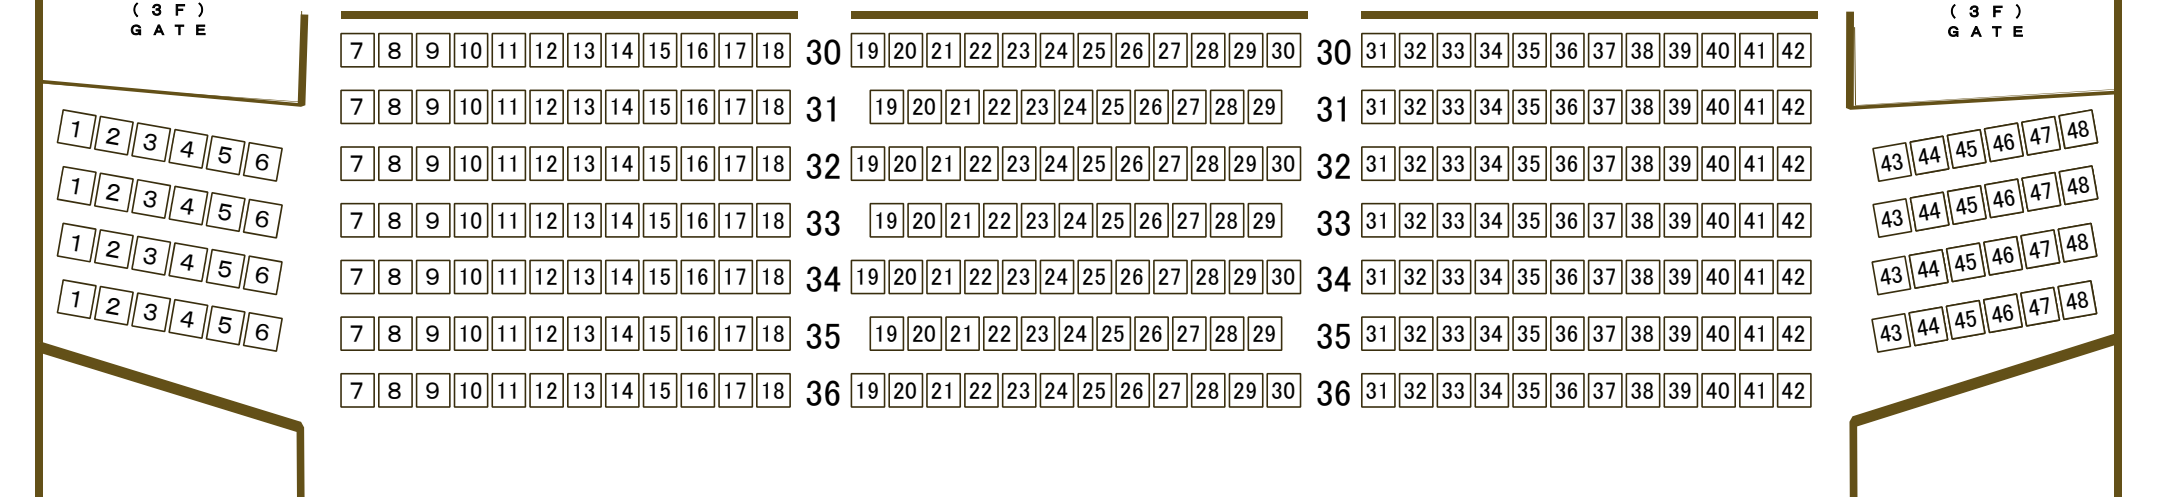

ス テ ー ジ

1階席

2階席

3階席

4階席

※ 列によって欠番がありますのでご留意下さい。
 ※ 3、4階席へは、ホワイエ3F、Gゲート及びHゲートからでなければお入りになれません。

大ホール座席数/1,546席

- **親子席** (72席) 背の小さなお子様のため、高さが調節できる席です。
- **身障者用席** (12席分) 車イスでご入場の方のために車イスがそのまま使える席をご用意しております。
- **母子席** (2室) 赤ちゃんや、小さなお子様とご一緒にステージを楽しんでいただけるスペースです。

1階	1~14列	570席 (内オーケストラピット124席)
2階	15~23列	396席
3階	24~29列	283席
4階	30~36列	297席