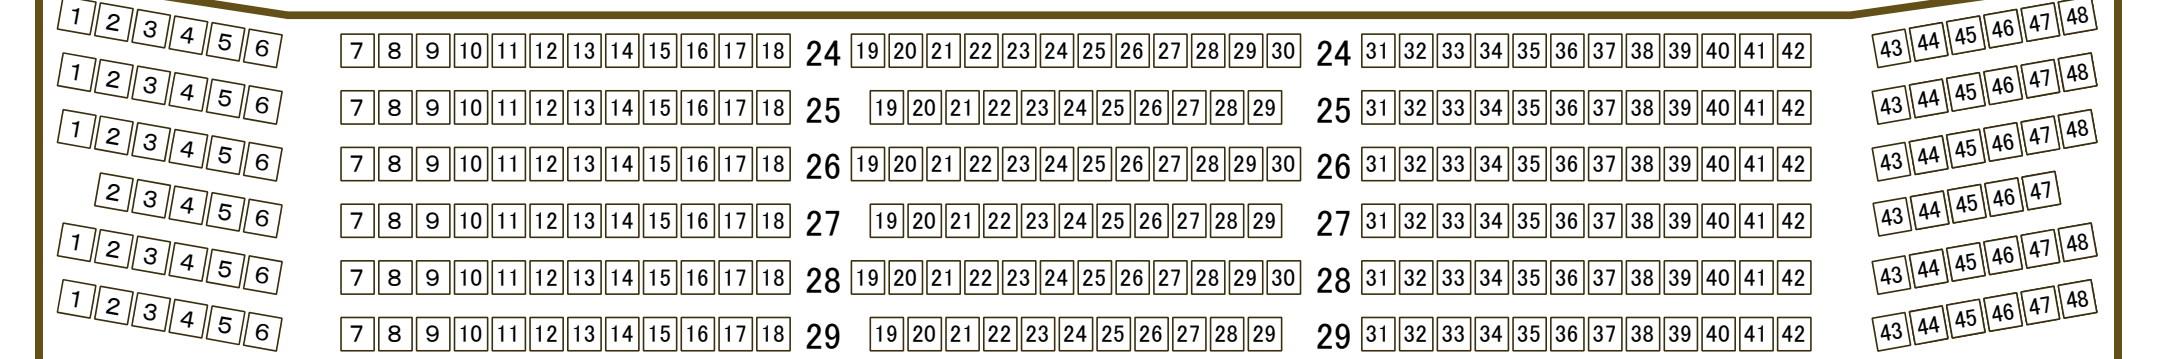

ス テ ー ジ

1階席

2階席

3階席

4階席

※ 列によって欠番がありますのでご留意下さい。
 ※ 3、4階席へは、ホワイエ3F、Gゲート及びHゲートからでなければお入りになれません。

大ホール座席数/1,546席

- **親子席** (72席) 背の小さなお子様のため、高さが調節できる席です。
- **身障者用席** (12席分) 車イスでご入場の方のために車イスがそのまま使える席をご用意しております。
- **母子席** (2室) 赤ちゃんや、小さなお子様とご一緒にステージを楽しんでいただけるスペースです。

1階	1~14列	570席 (内オーケストラピット124席)
2階	15~23列	396席
3階	24~29列	283席
4階	30~36列	297席